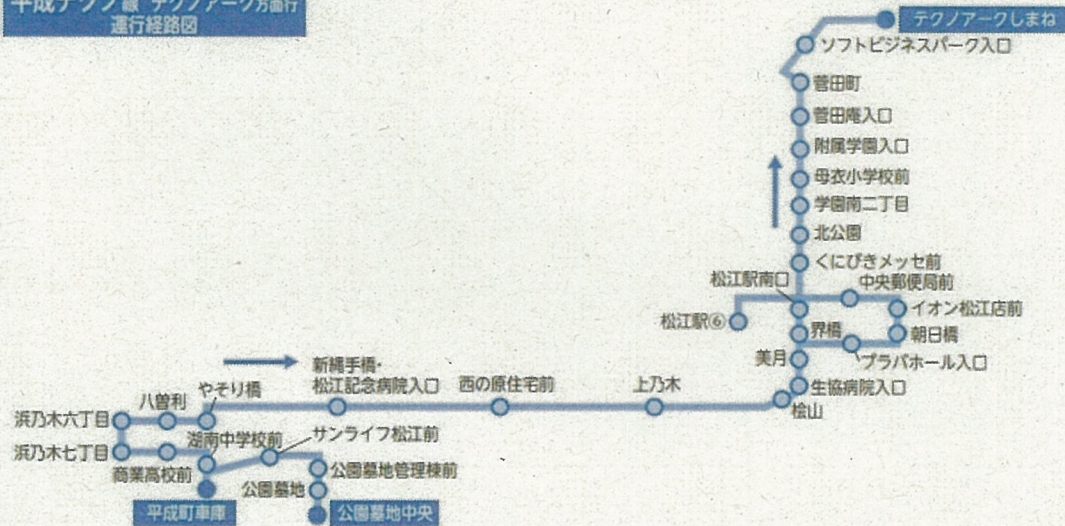

平成テクノ線 テクノパーク方面
運行経路図

平成テクノ線 平成町・公園墓地方面
運行経路図